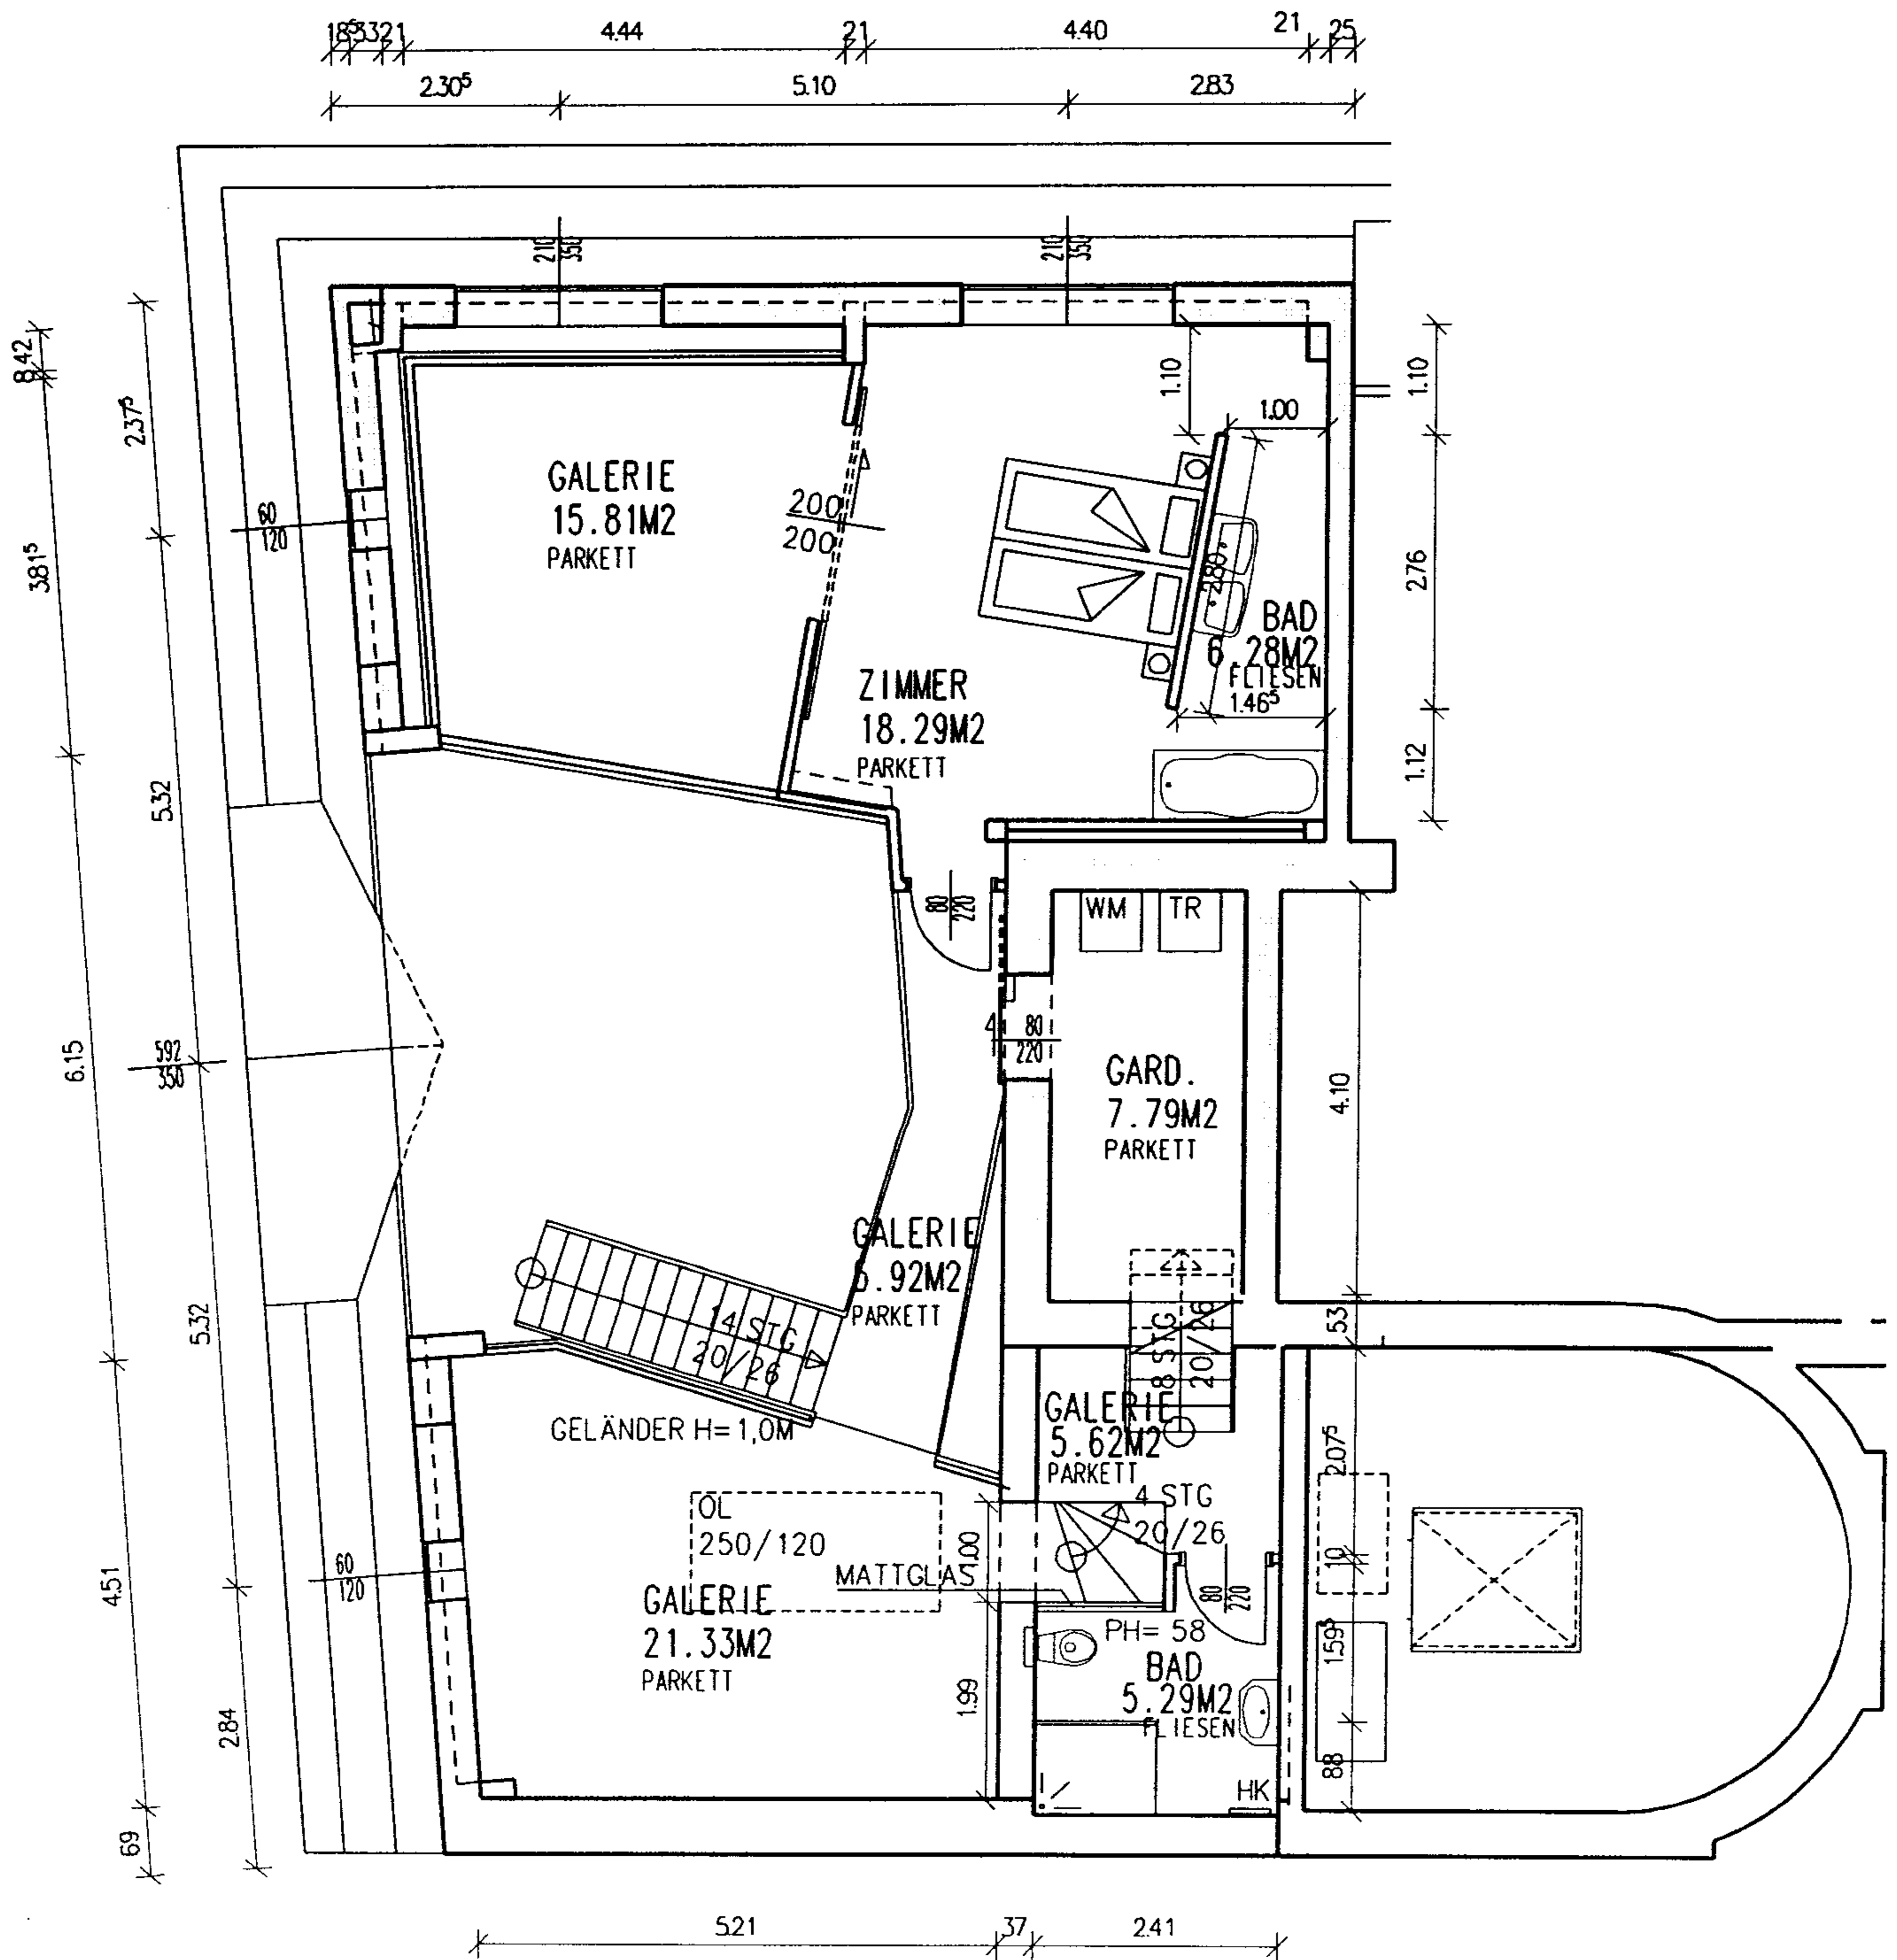

# PRINZ EUGENSTRASSE 30 1040 WIEN

1:100

GRUNDRISS DACHGESCHOSS

# PRINZ EUGENSTRASSE 30 1040 WIEN

1:100

**GRUNDRISS GALERIEGESCHOSS**

# PRINZ EUGENSTRASSE 30 1040 WIEN

1:100

GRUNDRISS DACHDRAUFSICHT