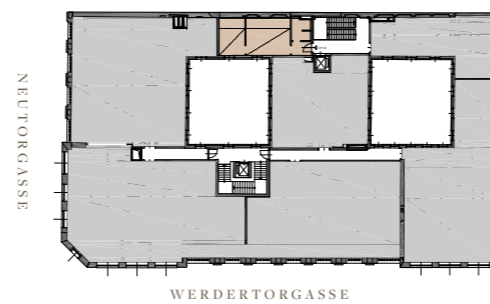

DACHGESCHOSS

AD	ABGEHÄNGTE DECKE
EV	ELEKTROVERTEILER
HHK	HANDTUCHHEIZKÖRPER
HV	HEIZUNGSVERTEILER