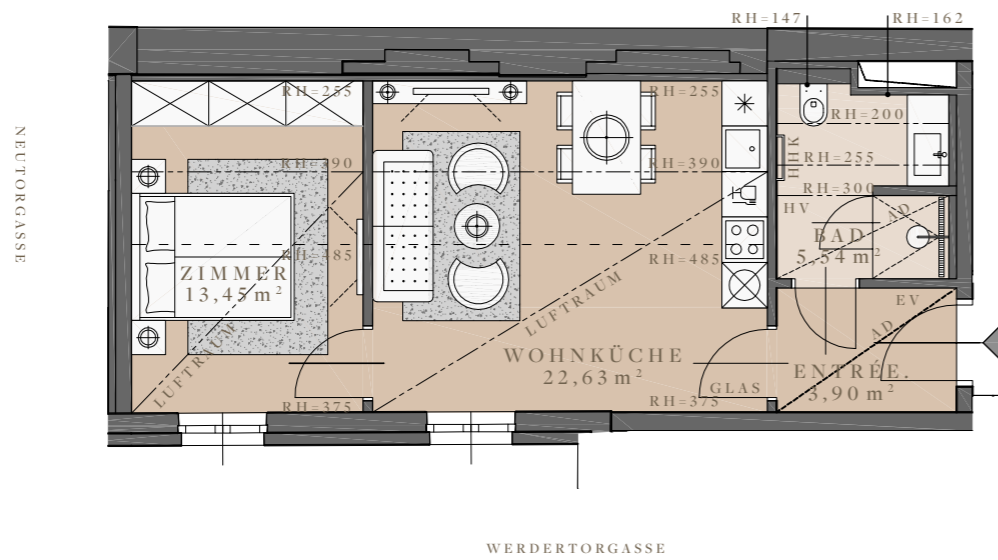

DACHGESCHOSS

AM WERDER TOR

WERDERTORGASSE 5-7
1010 WIEN

TOP 45

DACHGESCHOSS

GESAMT	45,52 m ²
ENTRÉE	3,90 m ²
BAD	5,54 m ²
WOHNKÜCHE	22,63 m ²
ZIMMER	13,45 m ²
KELLER	3,69 m ²
RAUMHÖHE	BIS 3,00 m
ABGEHÄNGTE DECKE	3,00 m

DACHGESCHOSS

AD	ABGEHÄNGTE DECKE
EV	ELEKTROVERTEILER
HHK	HANDTUCHHEIZKÖRPER
HV	HEIZUNGSVERTEILER