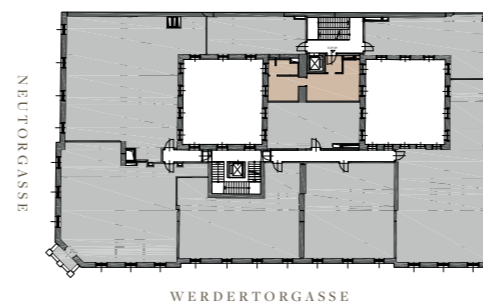

4. OBERGESCHOSS

AD	ABGEHÄNGTE DECKE
EV	ELEKTROVERTEILER
HHK	HANDTUCHHEIZKÖRPER
HV	HEIZUNGSVERTEILER

0 3 6M