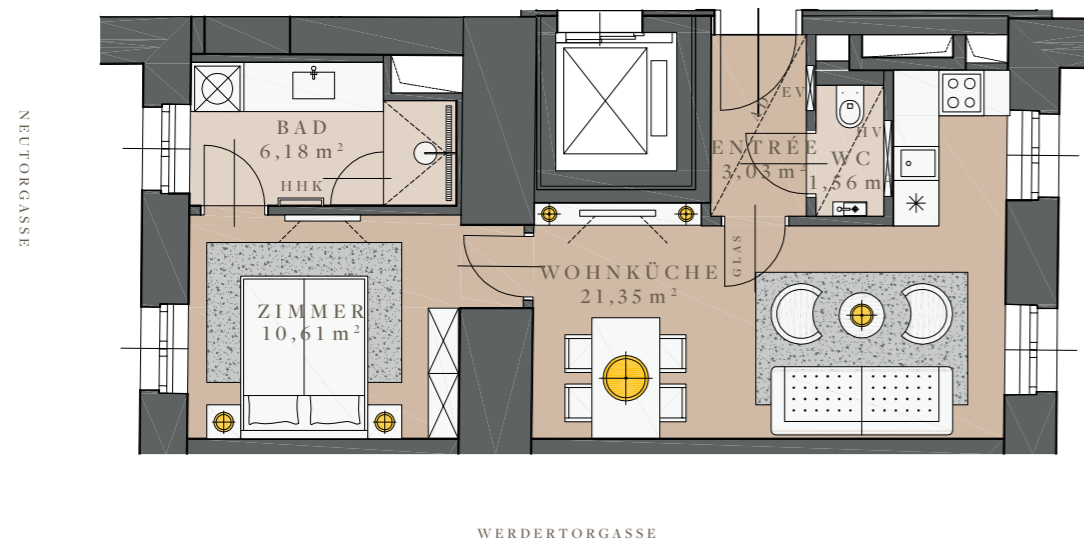

4. OBERGESCHOSS

# AM WERDER TOR

WERDERTORGASSE 5-7  
1010 WIEN

## TOP 38

4. OBERGESCHOSS

GESAMT	42,73 m <sup>2</sup>
ENTRÉE	3,03 m <sup>2</sup>
WC	1,56 m <sup>2</sup>
WOHNKÜCHE	21,35 m <sup>2</sup>
ZIMMER	10,61 m <sup>2</sup>
BAD	6,18 m <sup>2</sup>
KELLER	2,84 m <sup>2</sup>
RAUMHÖHE	3,90 m
ABGEHÄNGTE DECKE	3,20 m