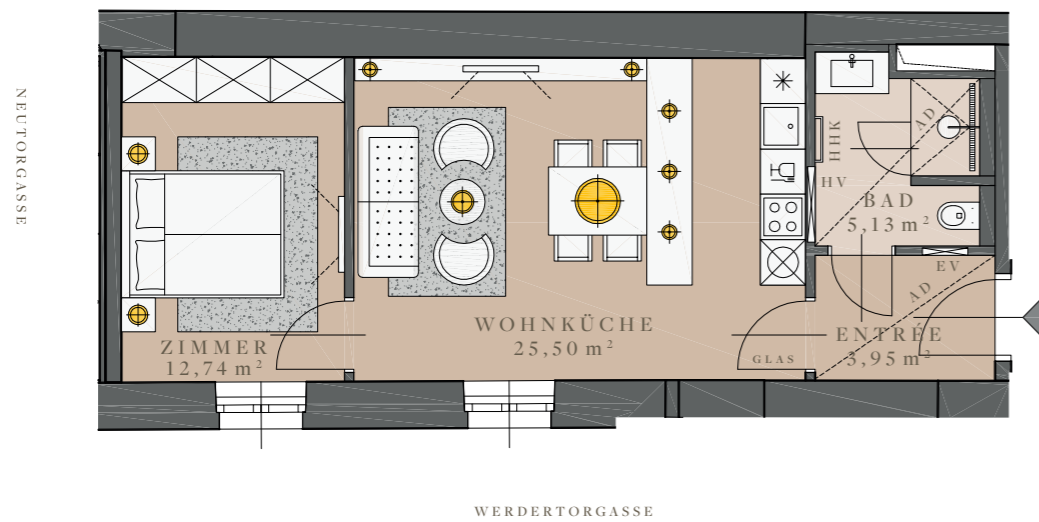

4. OBERGESCHOSS

AM WERDER TOR

WERDERTORGASSE 5-7
1010 WIEN

TOP 37

4. OBERGESCHOSS

GESAMT	47,32 m ²
ENTRÉE	3,95 m ²
BAD	5,13 m ²
WOHNKÜCHE	25,50 m ²
ZIMMER	12,74 m ²
KELLER	3,06 m ²
RAUMHÖHE	3,90 m
ABGEHÄNGTE DECKE	3,20 m

4. OBERGESCHOSS

AD	ABGEHÄNGTE DECKE
EV	ELEKTROVERTEILER
HHK	HANDTUCHHEIZKÖRPER
HV	HEIZUNGSVERTEILER

0 3 6M