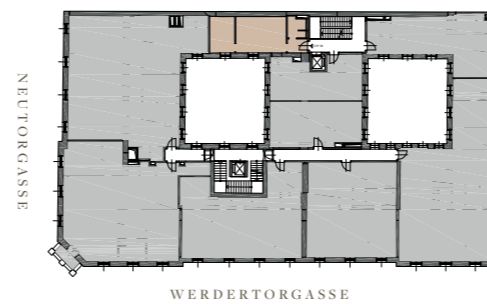

4. OBERGESCHOSS

AD	ABGEHÄNGTE DECKE
EV	ELEKTROVERTEILER
HHK	HANDTUCHHEIZKÖRPER
HV	HEIZUNGSVERTEILER

0 3 6M