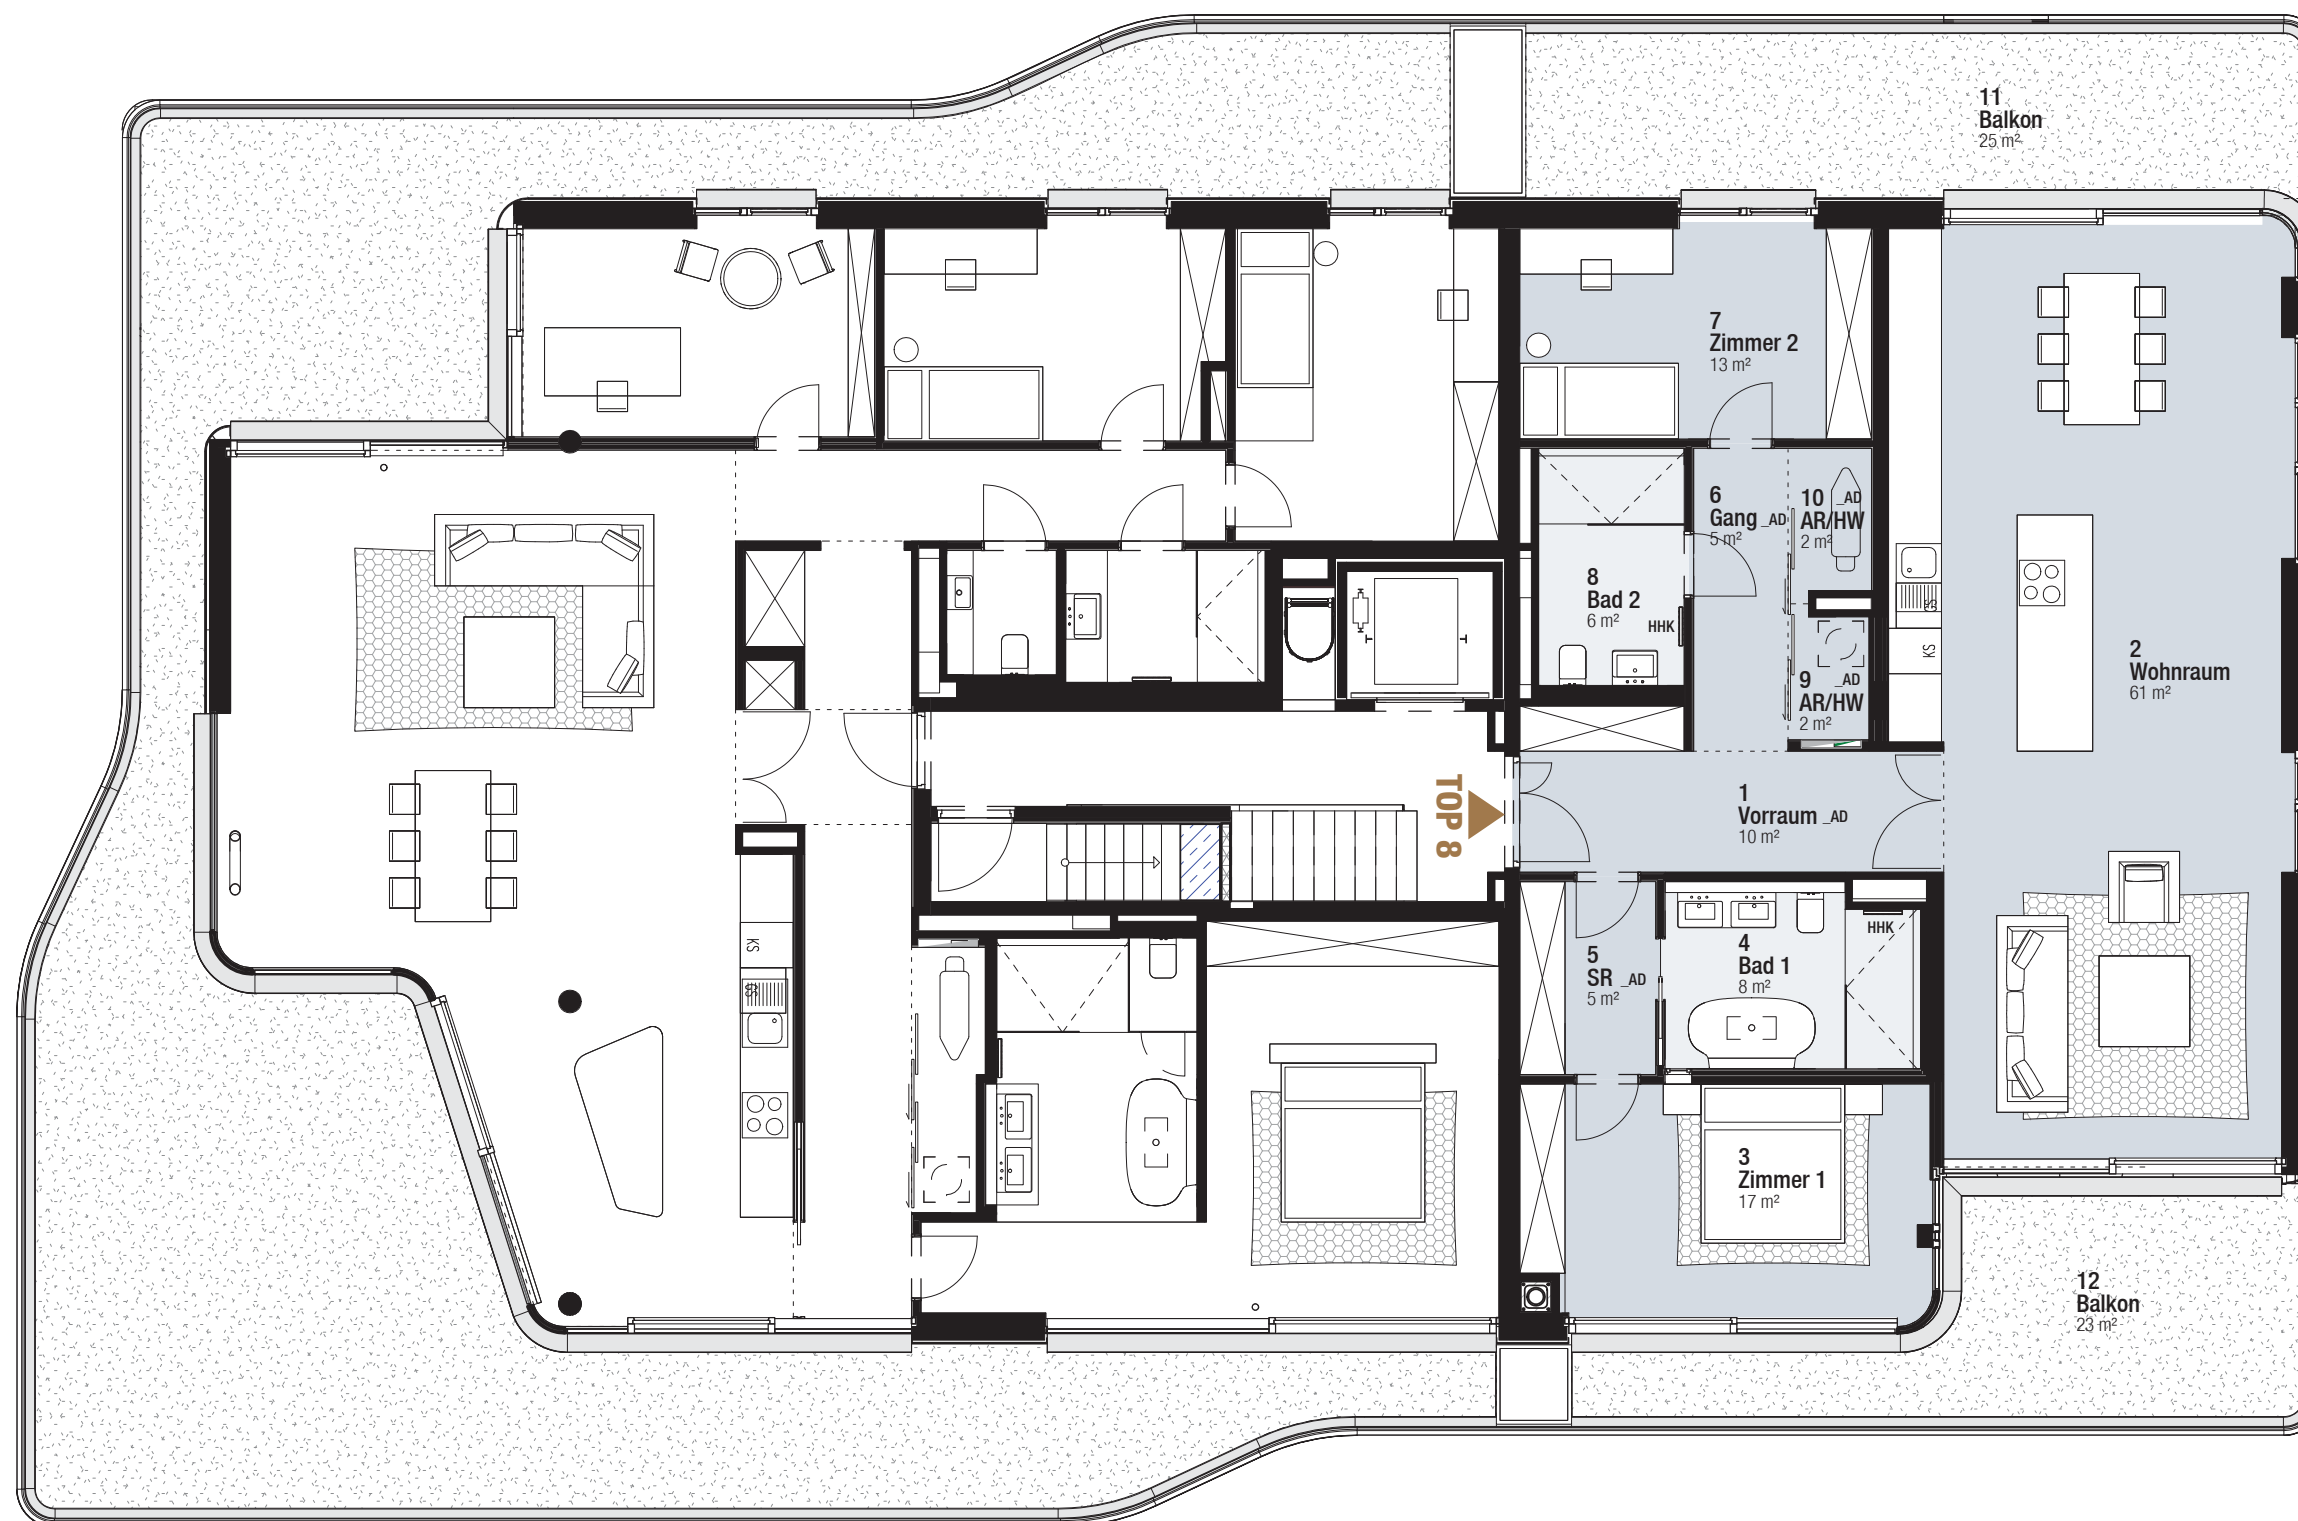

05/18

Gaupenlänge = 737.5

Top 08

Wohnfläche 128,67 m²
 Freifläche 47,88 m²
 Einlagerungsraum 8,19 m²

1	Vorraum	10,28 m ²
2	Wohnraum	61,43 m ²
3	Zimmer 1	16,63 m ²
4	Bad 1	7,66 m ²
5	SR	4,59 m ²
6	Gang	5,01 m ²
7	Zimmer 2	13,10 m ²
8	Bad 2	6,03 m ²
9	AR/HW	1,81 m ²
10	AR/HW	2,13 m ²
11	Balkon	25,15 m ²
12	Balkon	22,73 m ²

Die angegebenen Quadratmeter sind circa Maße. Maßtoleranzen bis zu 3% der Gesamtfläche sind möglich. Die Grundrisse verstehen sich vorbehaltlich architektonisch und technischer notwendiger Änderungen. Die Ausführung erfolgt laut Bau- und Ausstattungsbeschreibung. Die Darstellung der Sanitärgegenstände erfolgte symbolhaft. Die dargestellte Möblierung ist nur Vorschlag und im Kaufpreis nicht inkludiert. Kotten sind nicht für die Bestellung von Einbaumöbeln verwendbar. Naturmasse erforderlich.