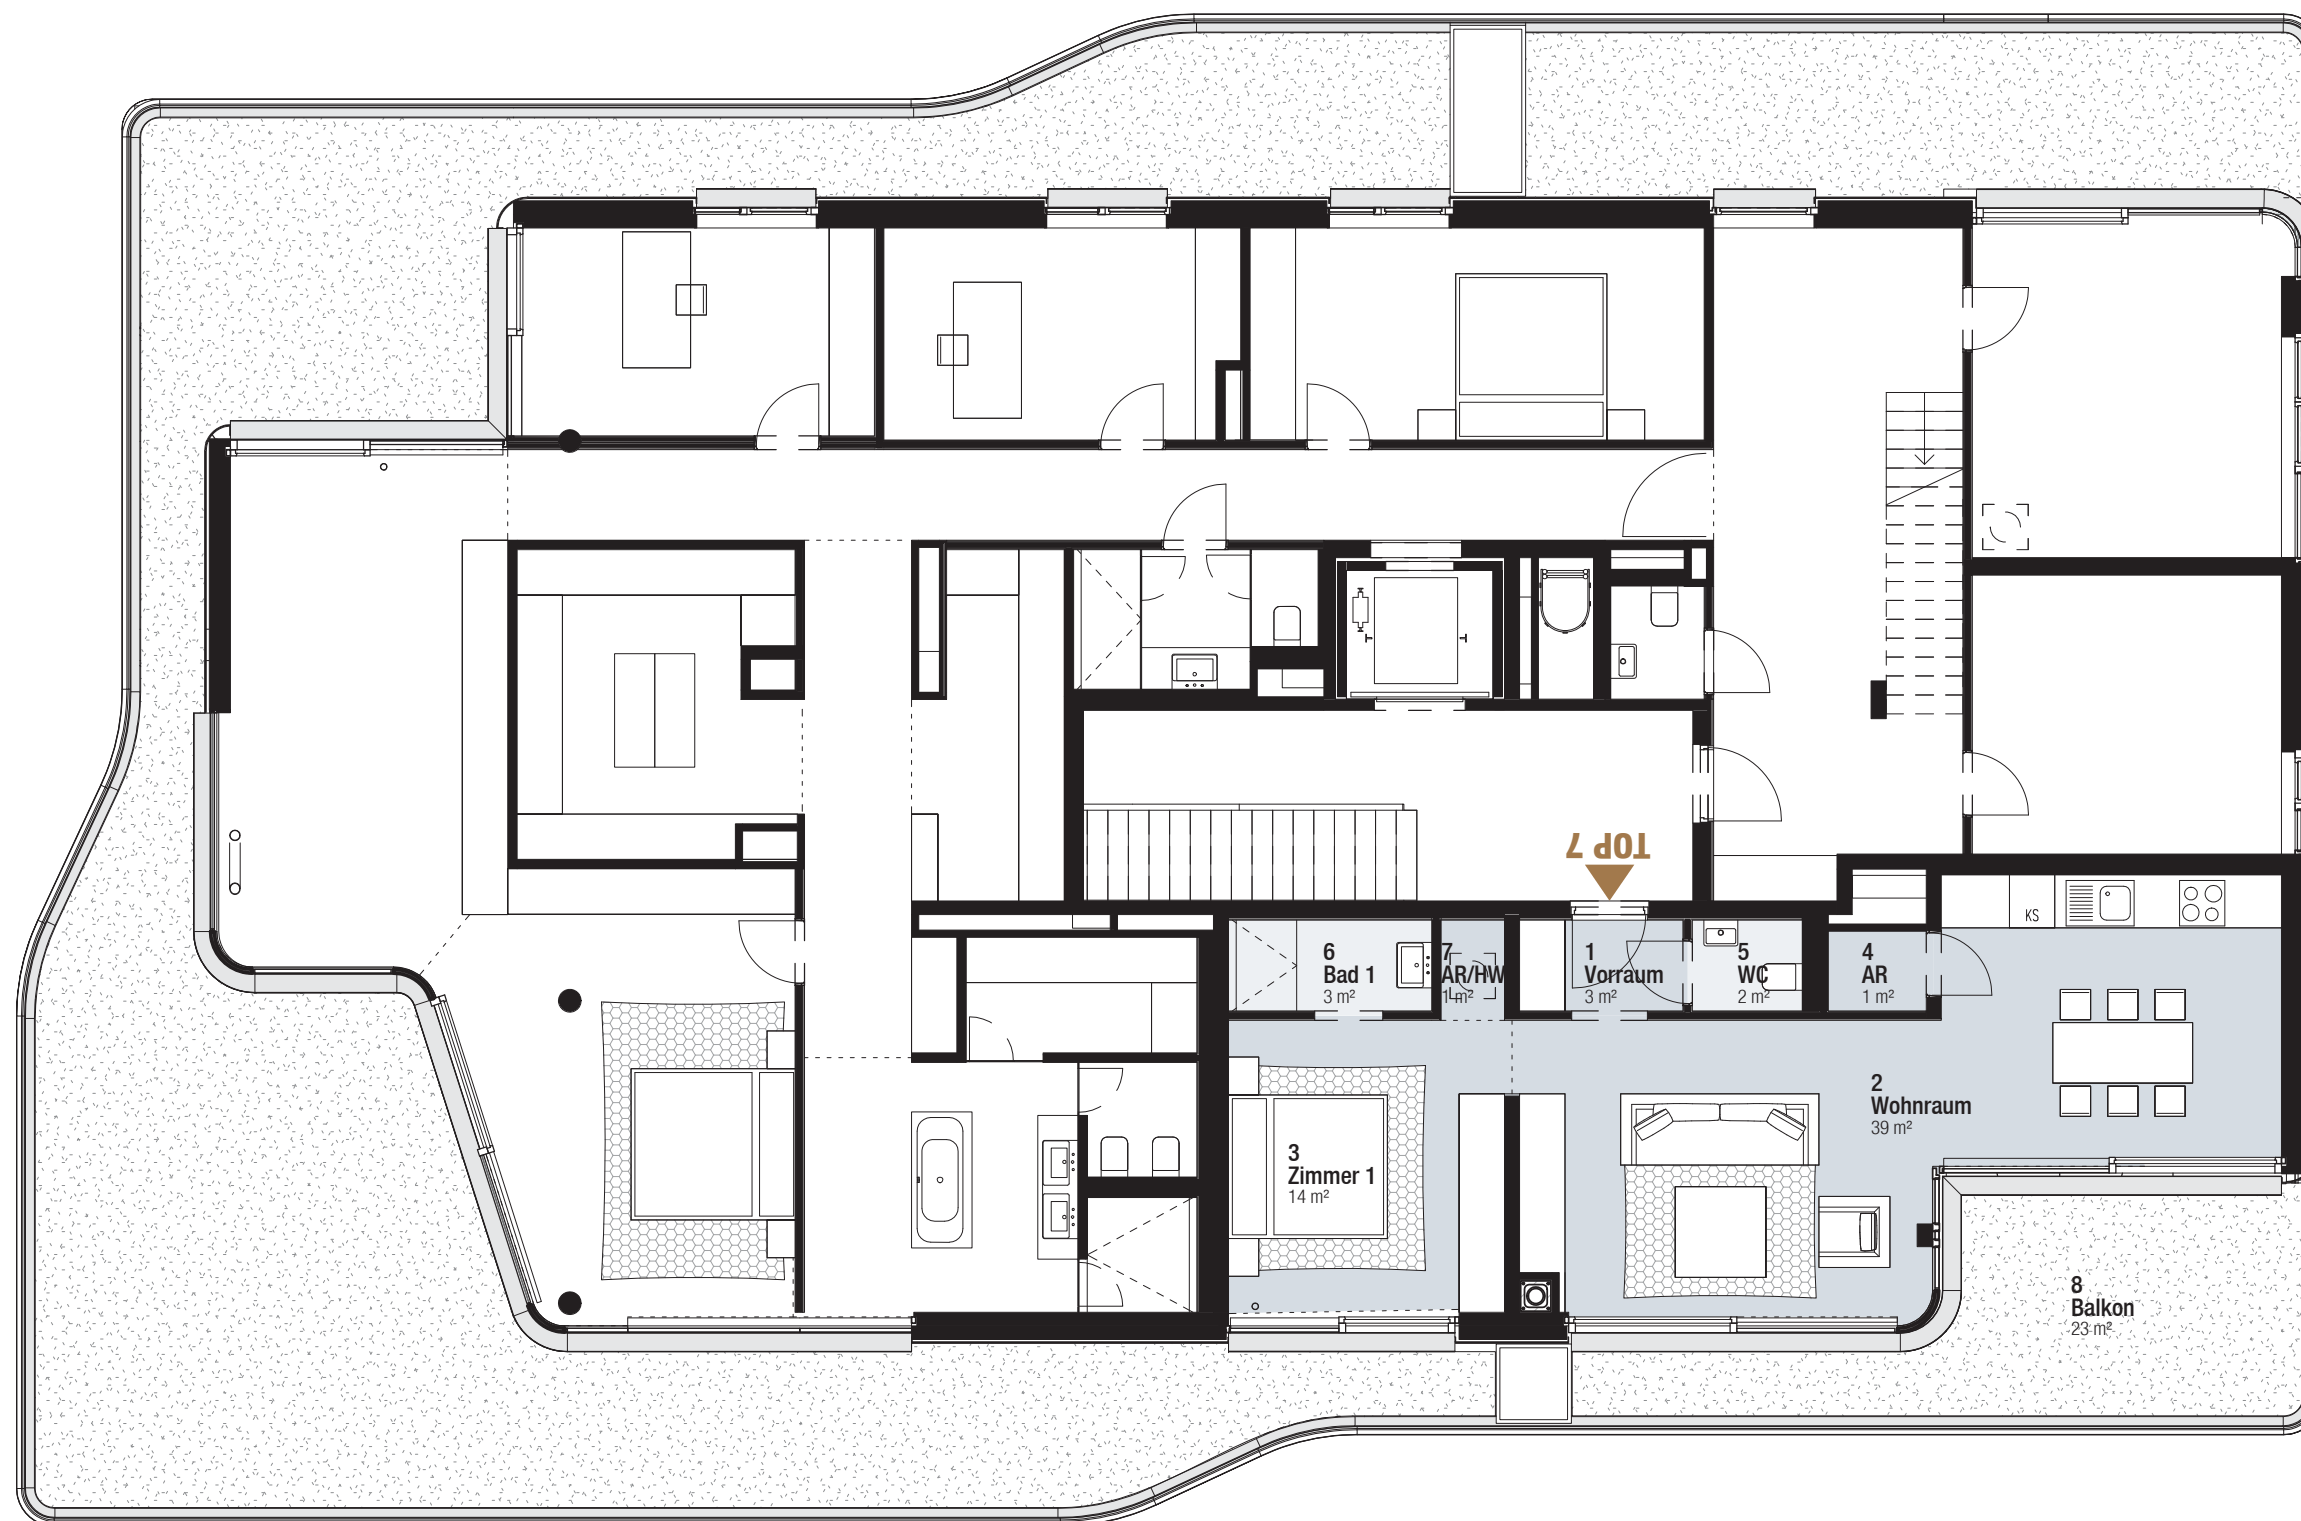

05/18

Top 07

Wohnfläche	62,81 m ²
Freifläche	22,73 m ²
Einlagerungsraum	6,51 m ²

1	Vorraum	2,59 m ²
2	Wohnraum	38,64 m ²
3	Zimmer 1	14,13 m ²
4	AR	1,37 m ²
5	WC	1,75 m ²
6	Bad 1	3,23 m ²
7	AR/HW	1,11 m ²
8	Balkon	22,73 m ²

Die angegebenen Quadratmeter sind circa Maße. Maßtoleranzen bis zu 3% der Gesamtfläche sind möglich. Die Grundrisse verstehen sich vorbehaltlich architektonisch und technischer notwendiger Änderungen. Die Ausführung erfolgt laut Bau- und Ausstattungsbeschreibung. Die Darstellung der Sanitärgegenstände erfolgte symbolhaft. Die dargestellte Möblierung ist nur Vorschlag und im Kaufpreis nicht inkludiert. Kotten sind nicht für die Bestellung von Einbaumöbeln verwendbar. Naturmasse erforderlich.