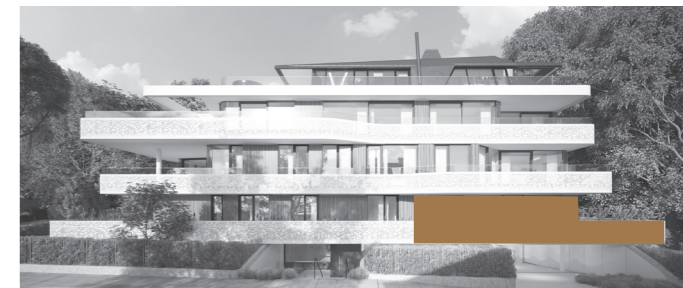

05/18

Top 03

Wohnfläche	137,25 m²
Terrasse	67,26 m²
Poolhaus	10,26 m²
Pool	21,50 m²
Garten	322,70 m²
Einlagerungsraum	6,40 m²

1	Vorraum	14,61 m²
2	Wohnraum	48,45 m²
3	Zimmer 1	16,74 m²
4	Bad 1	7,66 m²
5	SR	4,59 m²
6	Gang	5,13 m²
7	Zimmer 2	13,01 m²
8	Zimmer 3	14,13 m²
9	Bad 2	6,85 m²
10	WC	2,38 m²
11	AR/HW	3,71 m²
12	Terrasse	67,26 m²
13	Garten	239,36 m²
14	Garten-Küche	5,61 m²
15	Pooltechnik / Geräte	2,96 m²
16	Garten-WC	1,69 m²
17	Pool	21,50 m²
18	Garten-Pooldeck	83,34 m²

Die angegebenen Quadratmeter sind circa Maße. Maßtoleranzen bis zu 3% der Gesamtfläche sind möglich. Die Grundrisse verstehen sich vorbehaltlich architektonisch und technischer notwendiger Änderungen. Die Ausführung erfolgt laut Bau- und Ausstattungsbeschreibung. Die Darstellung der Sanitärgegenstände erfolgte symbolhaft. Die dargestellte Möblierung ist nur Vorschlag und im Kaufpreis nicht inkludiert. Koten sind nicht für die Bestellung von Einbaumöbeln verwendbar. Naturmasse erforderlich.