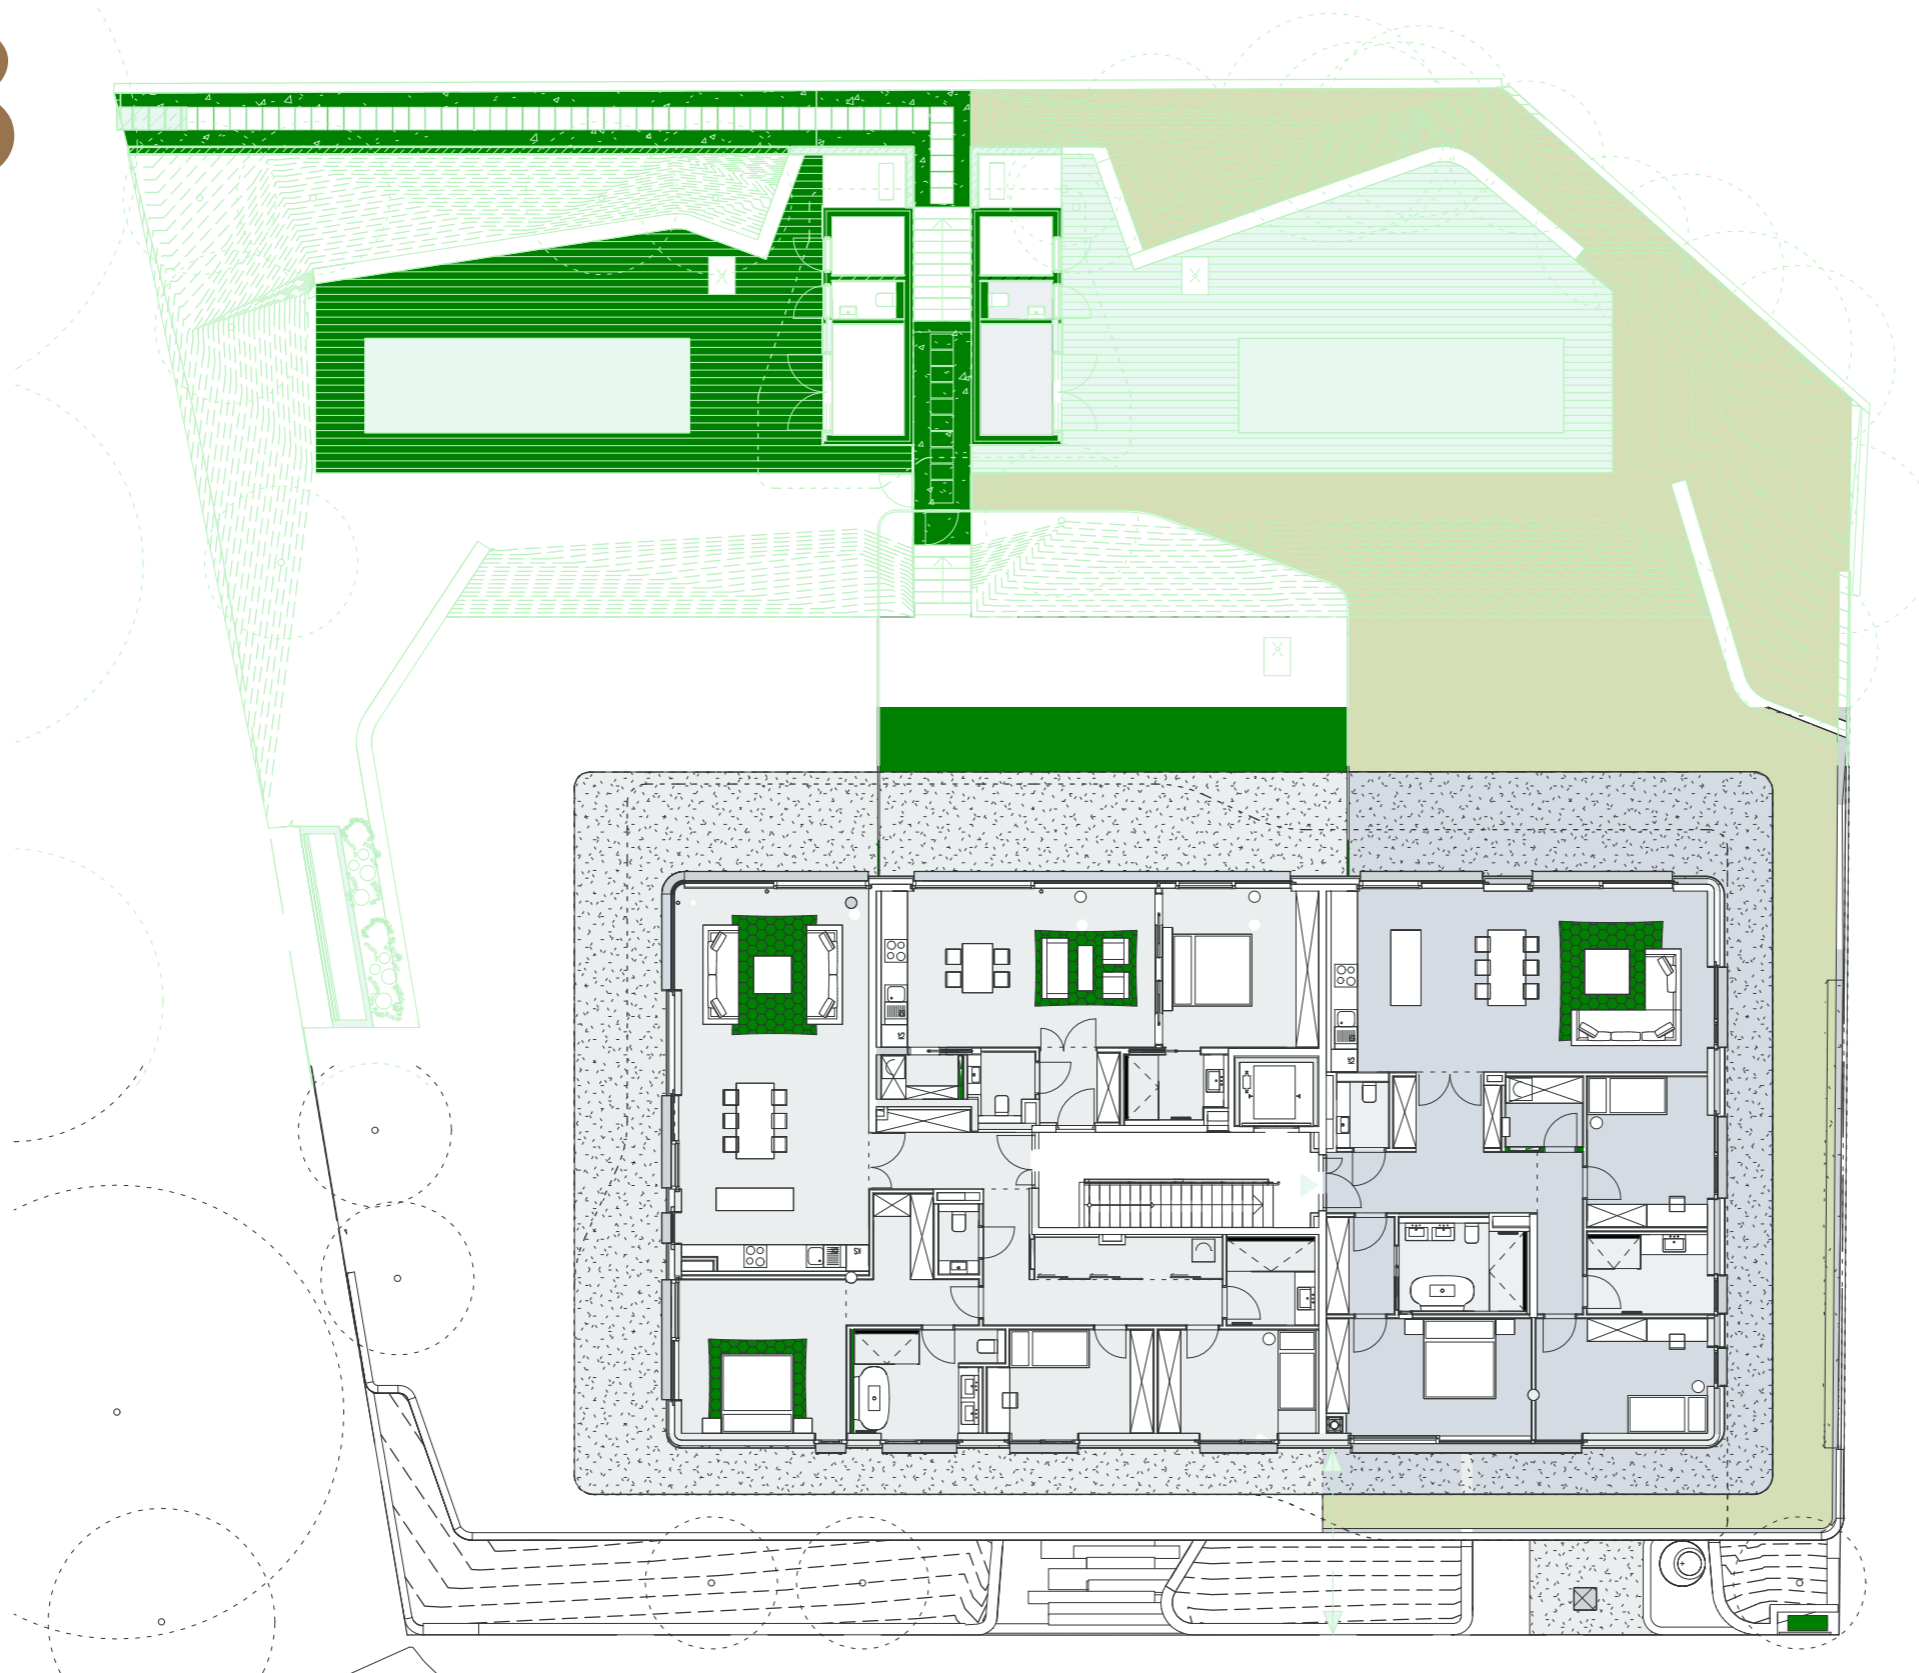

05/18

Top 03

Wohnfläche	137,25 m ²
Terrasse	67,26 m ²
Poolhaus	10,26 m ²
Pool	21,50 m ²
Garten	322,70 m ²
Einlagerungsraum	6,40 m ²

1	Vorraum	14,61 m ²
2	Wohnraum	48,45 m ²
3	Zimmer 1	16,74 m ²
4	Bad 1	7,66 m ²
5	SR	4,59 m ²
6	Gang	5,13 m ²
7	Zimmer 2	13,01 m ²
8	Zimmer 3	14,13 m ²
9	Bad 2	6,85 m ²
10	WC	2,38 m ²
11	AR/HW	3,71 m ²
12	Terrasse	67,26 m ²
13	Garten	239,36 m ²
14	Garten-Küche	5,61 m ²
15	Pooltechnik / Geräte	2,96 m ²
16	Garten-WC	1,69 m ²
17	Pool	21,50 m ²
18	Garten-Pooldeck	83,34 m ²

Die angegebenen Quadratmeter sind circa Maße. Maßtoleranzen bis zu 3% der Gesamtfläche sind möglich. Die Grundrisse verstehen sich vorbehaltlich architektonisch und technischer notwendiger Änderungen. Die Ausführung erfolgt laut Bau- und Ausstattungsbeschreibung. Die Darstellung der Sanitärgegenstände erfolgte symbolhaft. Die dargestellte Möblierung ist nur Vorschlag und im Kaufpreis nicht inkludiert. Kotten sind nicht für die Bestellung von Einbaumöbeln verwendbar. Naturmasse erforderlich.